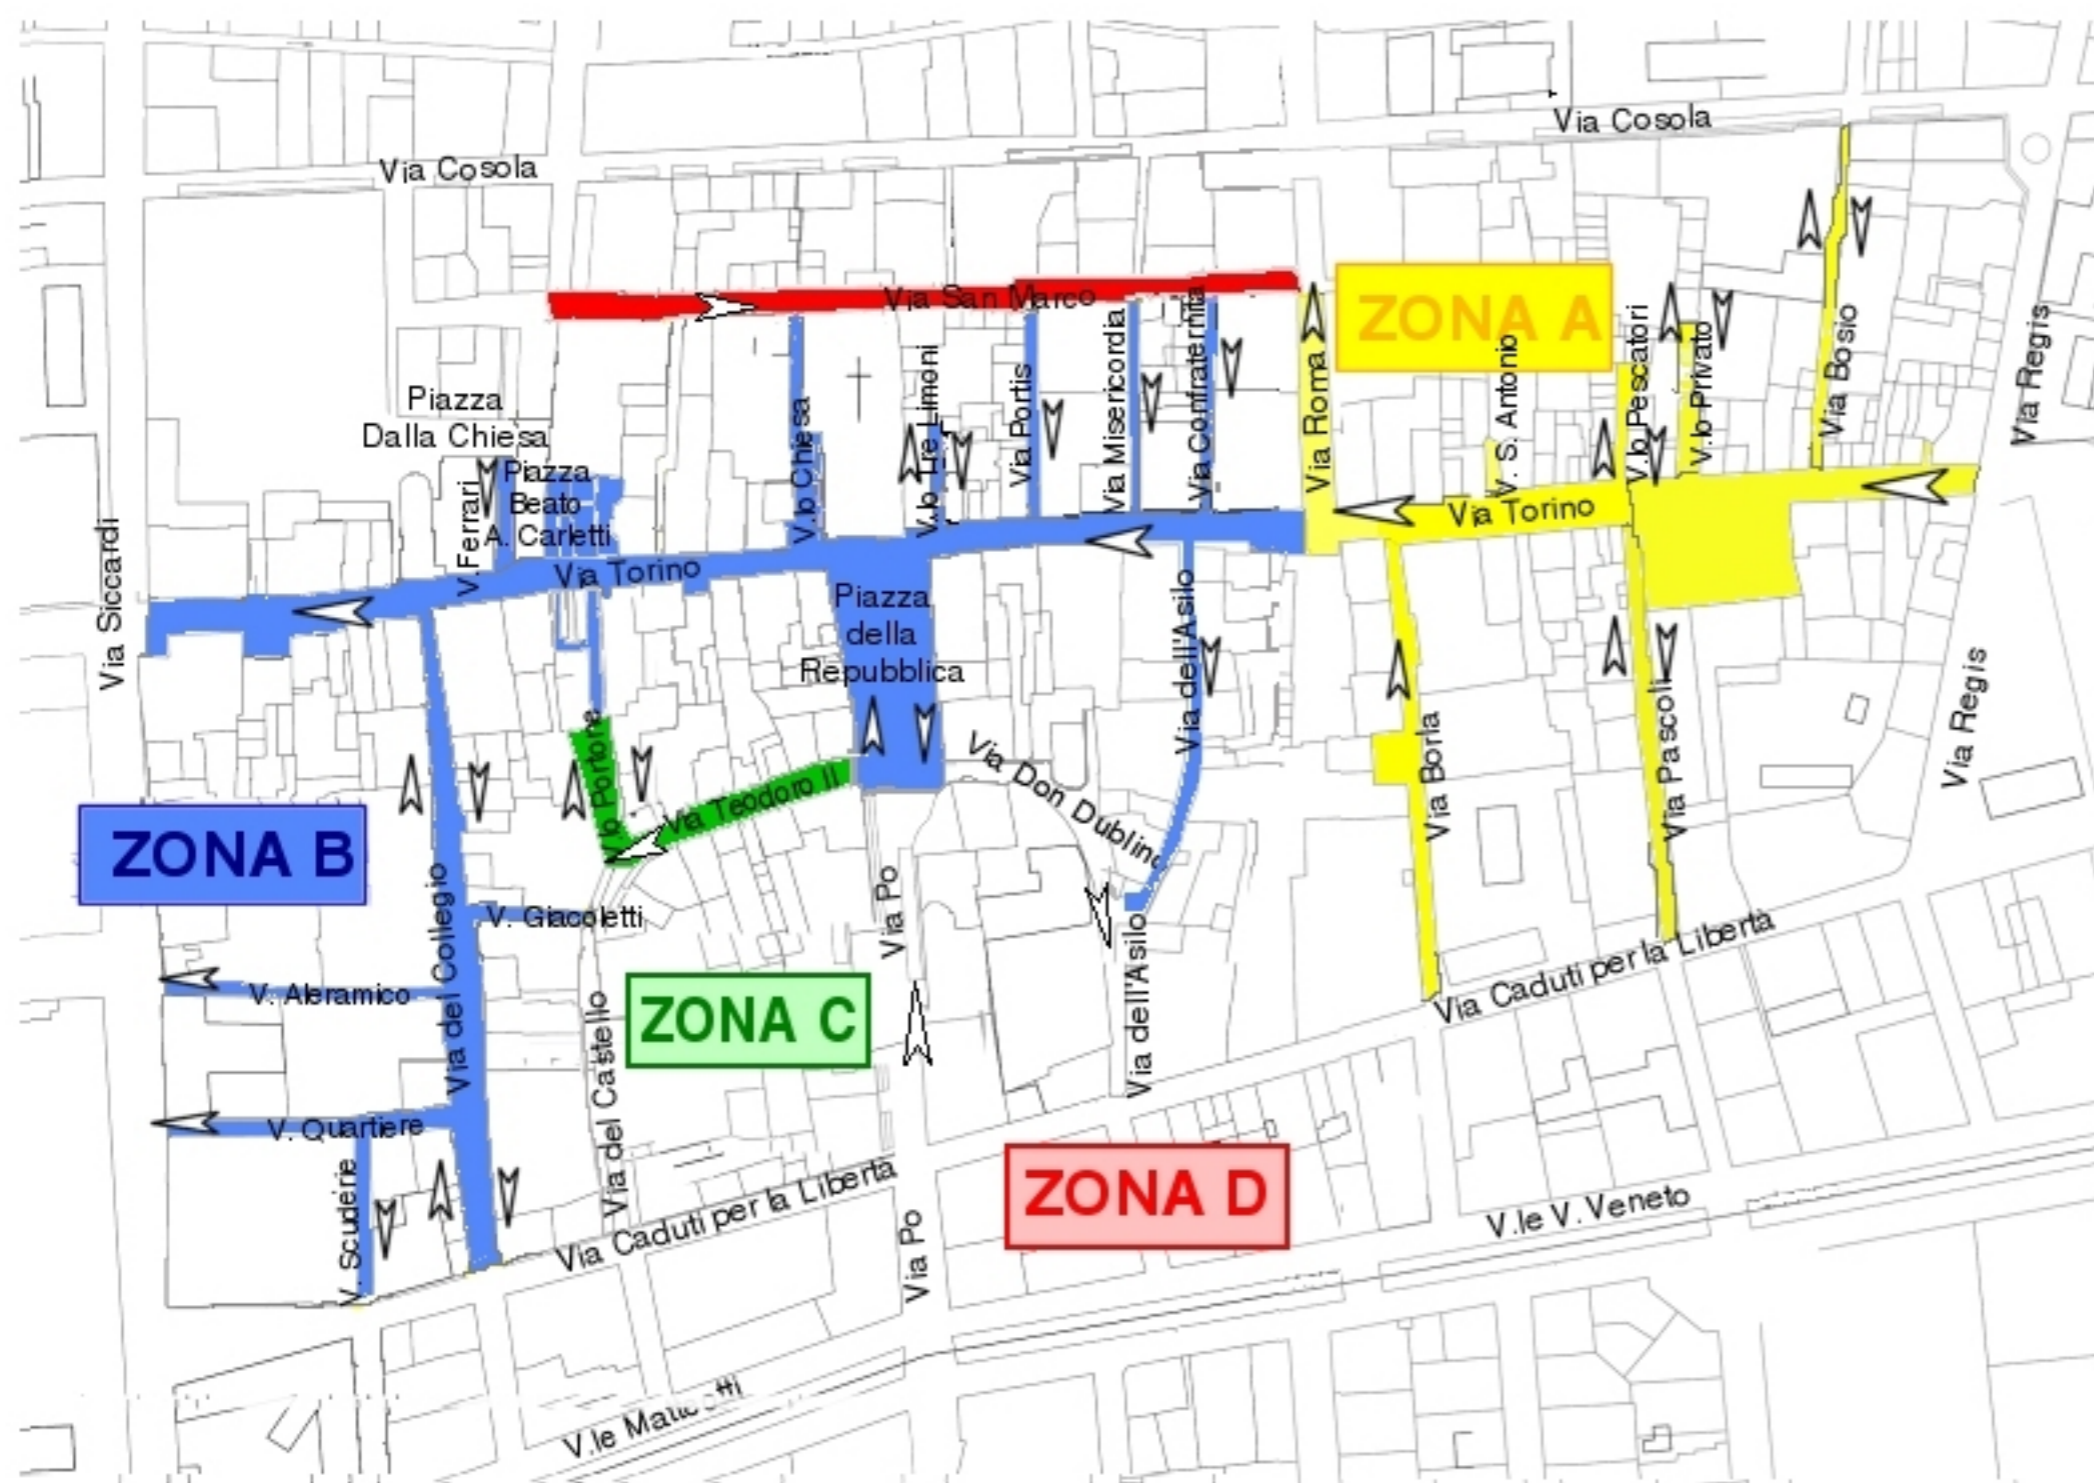

CITTÀ DI CHIVASSO

# Regolamentazione ZTL - Zona a Traffico Limitato

**Zona A e Zona B** in vigore dal 1° agosto 2008

**Zona C** in vigore dal 1° marzo 2013 **istituita in modo permanente** con Del. G.M. n. 167/2013

**Zona D** in vigore dal 1° marzo 2013 e **prorogata in forma permanente dal 01/09/14** con ordinanza n. 368/2014

**Zona A** - Permesso Giallo  
ZTL dal lunedì alla domenica dalle 0.00 alle 24.00

**Zona B** - Permesso Blu  
ZTL dal lunedì alla domenica dalle 0.00 alle 24.00

**Zona C** - Permesso Verde  
ZTL dal lunedì alla domenica dalle 0.00 alle 24.00

**Zona D** - Permesso Rosso  
ZTL dalle 15.30 del sabato alle 24.00 della domenica